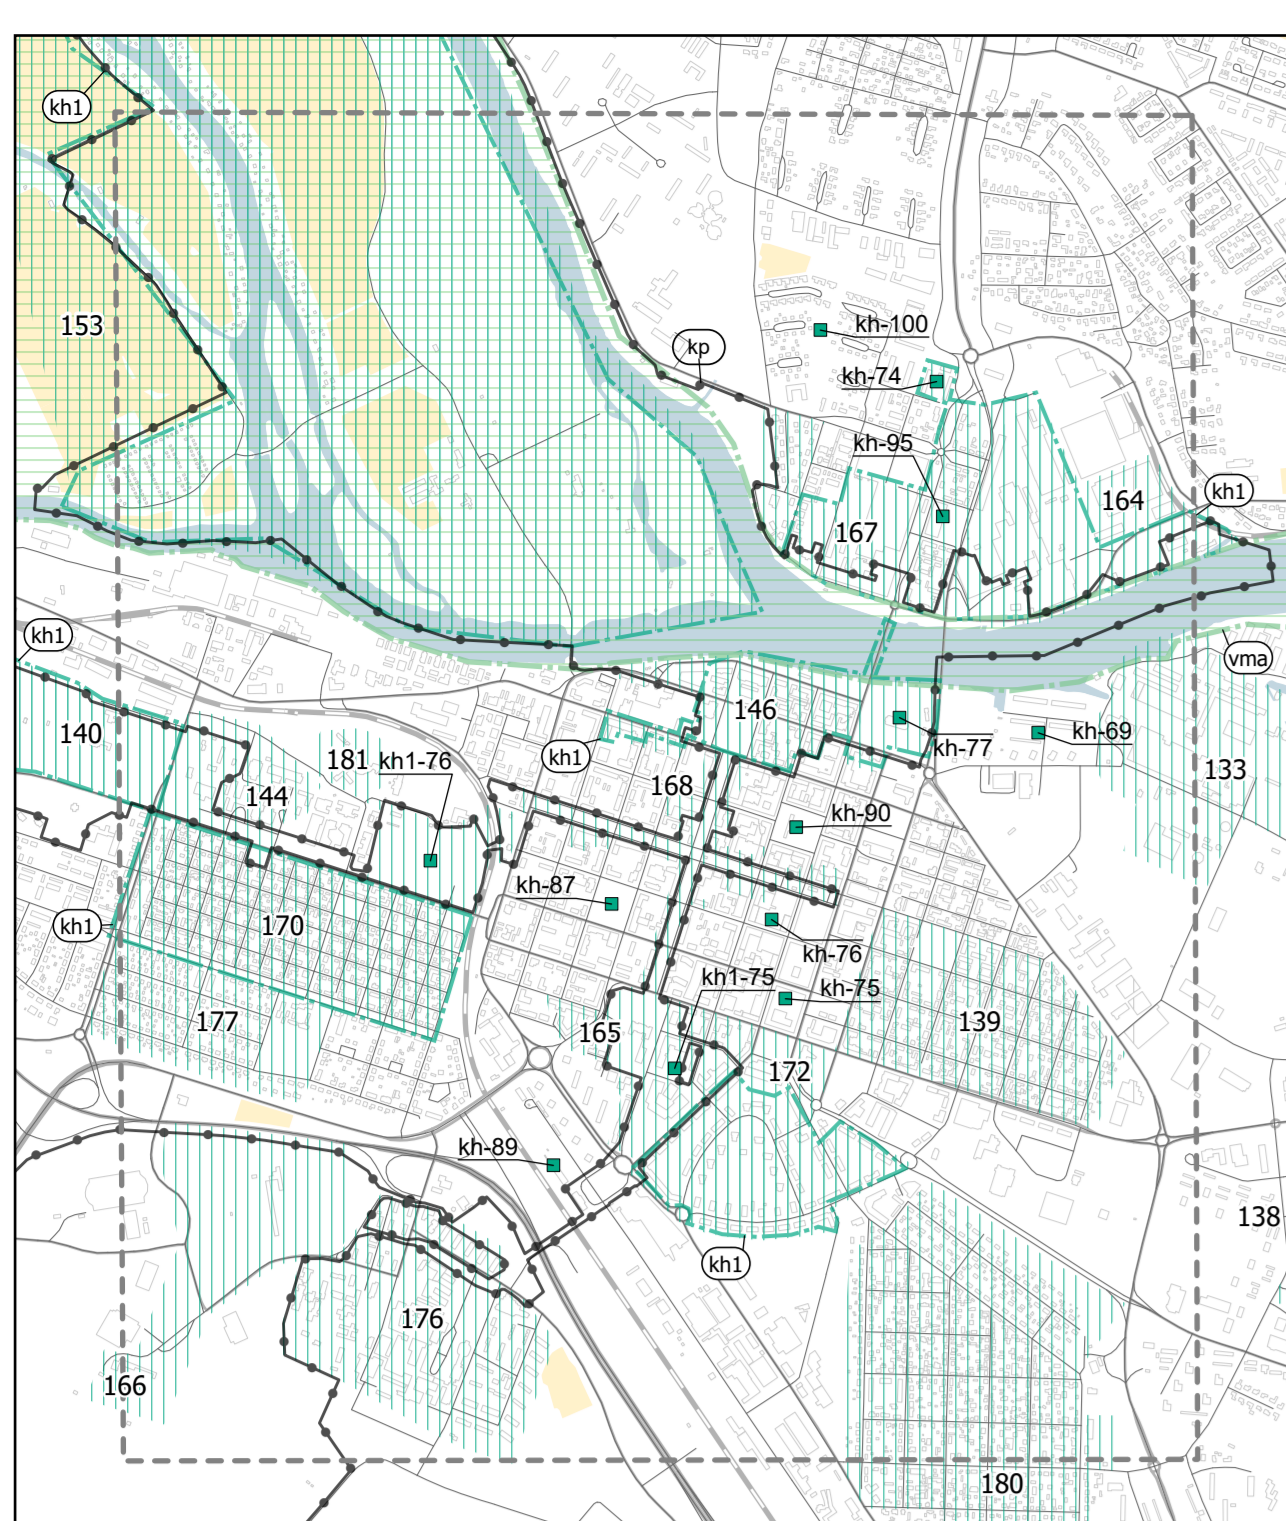

Pori 1:20 000

Rauma 1:20 000

Satakunnan maakuntakaava 2050	Ehdotus 1	2026
Kaavakartta		
Maakuntakaavun 23.2.2016 (ehdotus 1)		
Maakuntakaavun 14.10.2024 (uusmuoto)		
(Tark. 18.10.2024)		
Satakuntaliitto		
Pohjoisranta 11 0		
78100 Pori