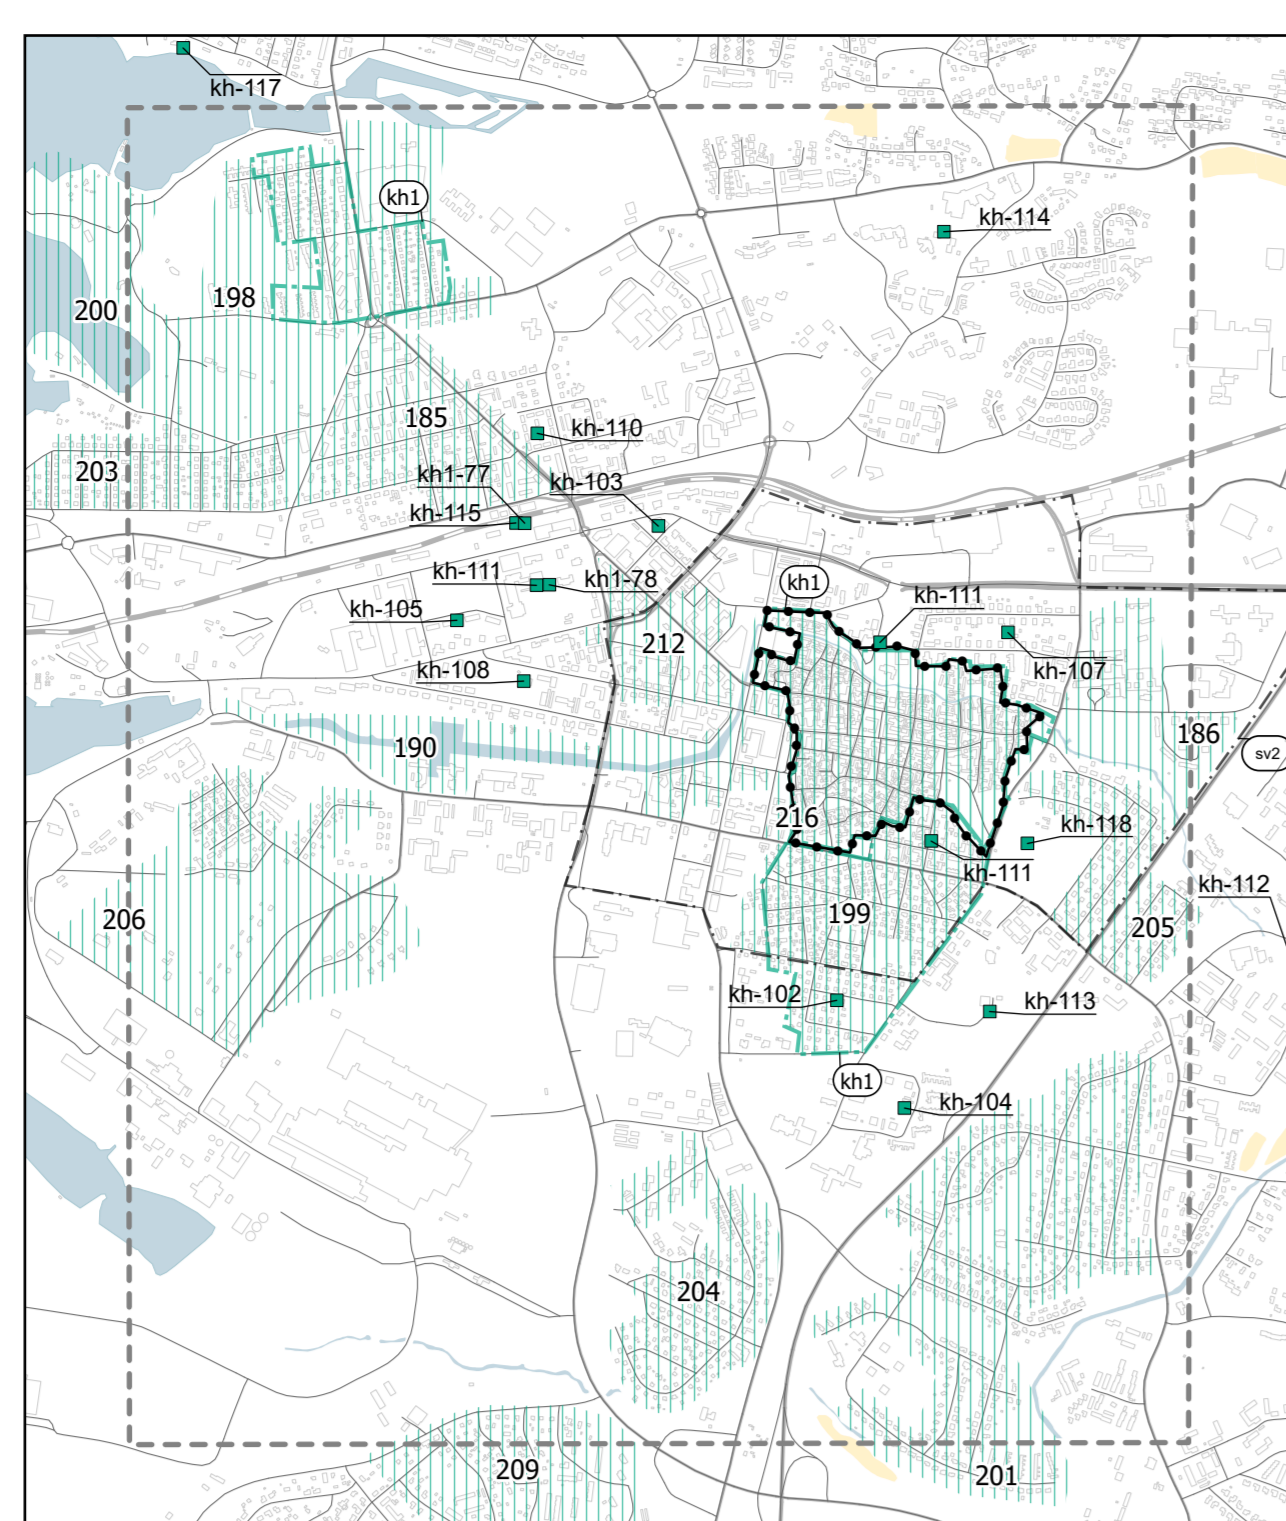

Pori 1:20 000

Rauma 1:20 000

Satakunnan maakuntakaava 2050	Ehdotus 1	2026
Kaavakartta		
Maakuntakaavun 23.2.2016 (ehdotus 1)		
Maakuntakaavun 14.10.2024 (uusmuoto)		
(Tark. 18.10.2024)		
Satakuntaliitto		
Pohjoisranta 11 0		
78100 Pori