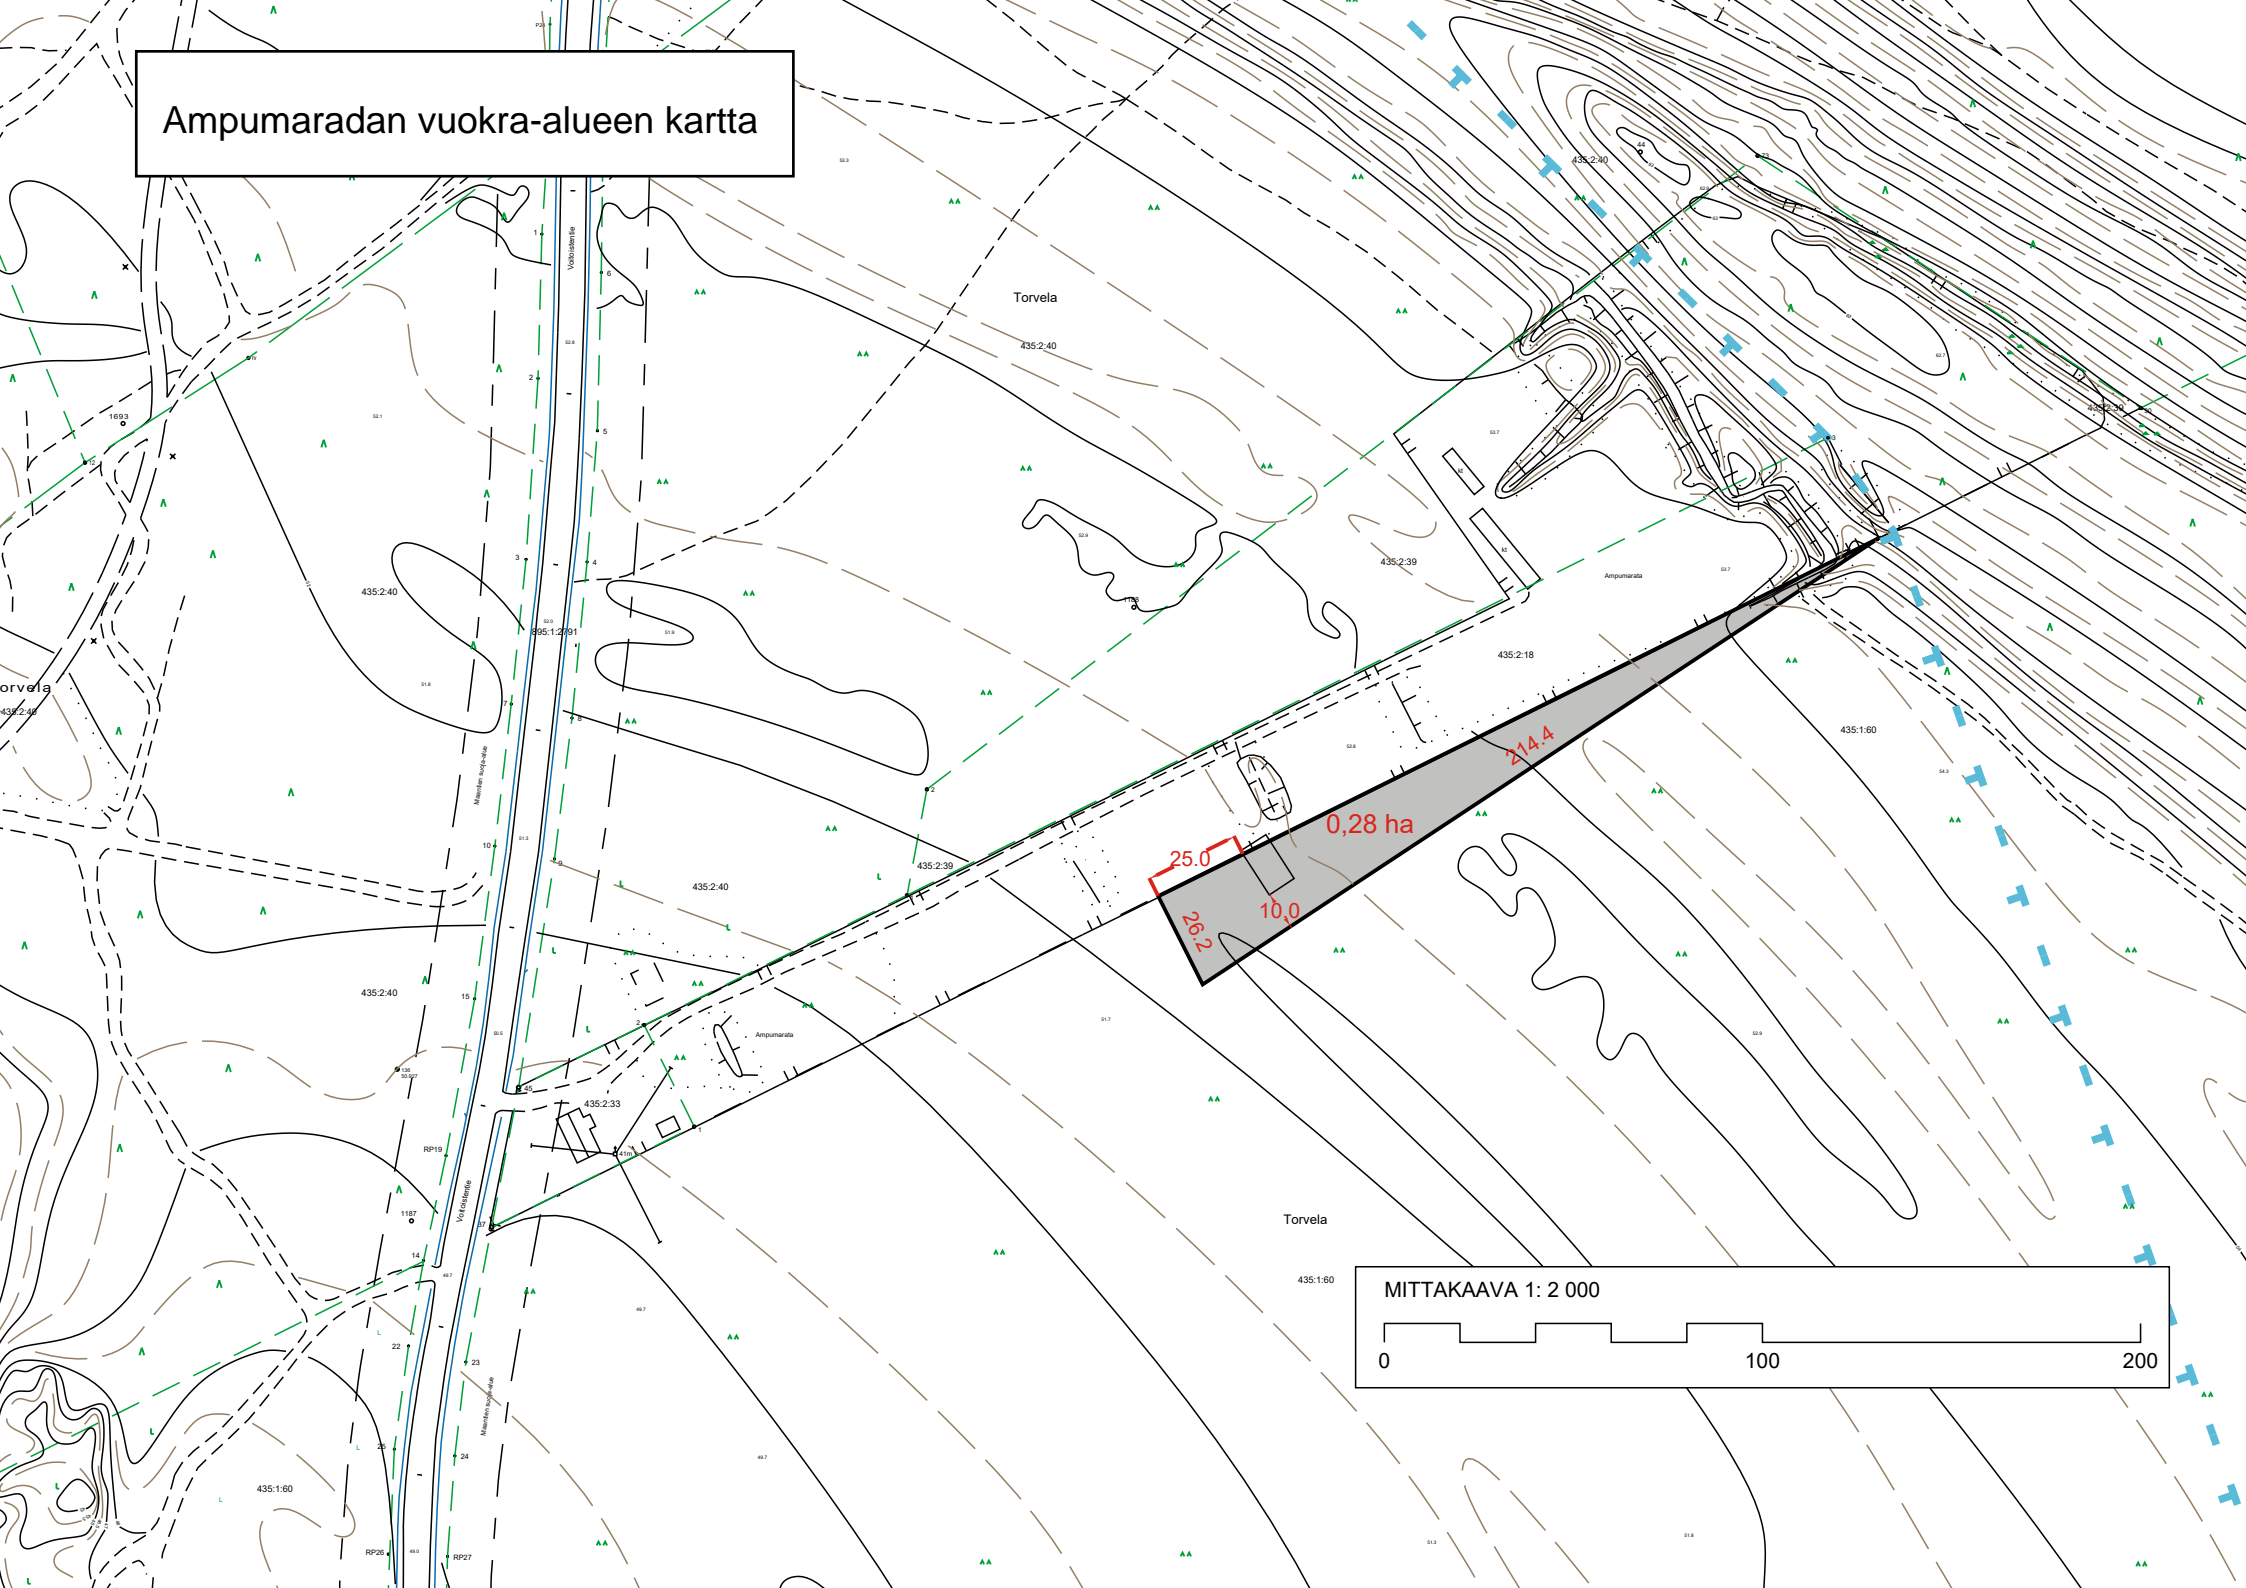

Ampumaradan vuokra-alueen kartta

MITTAKAAVA 1: 2 000