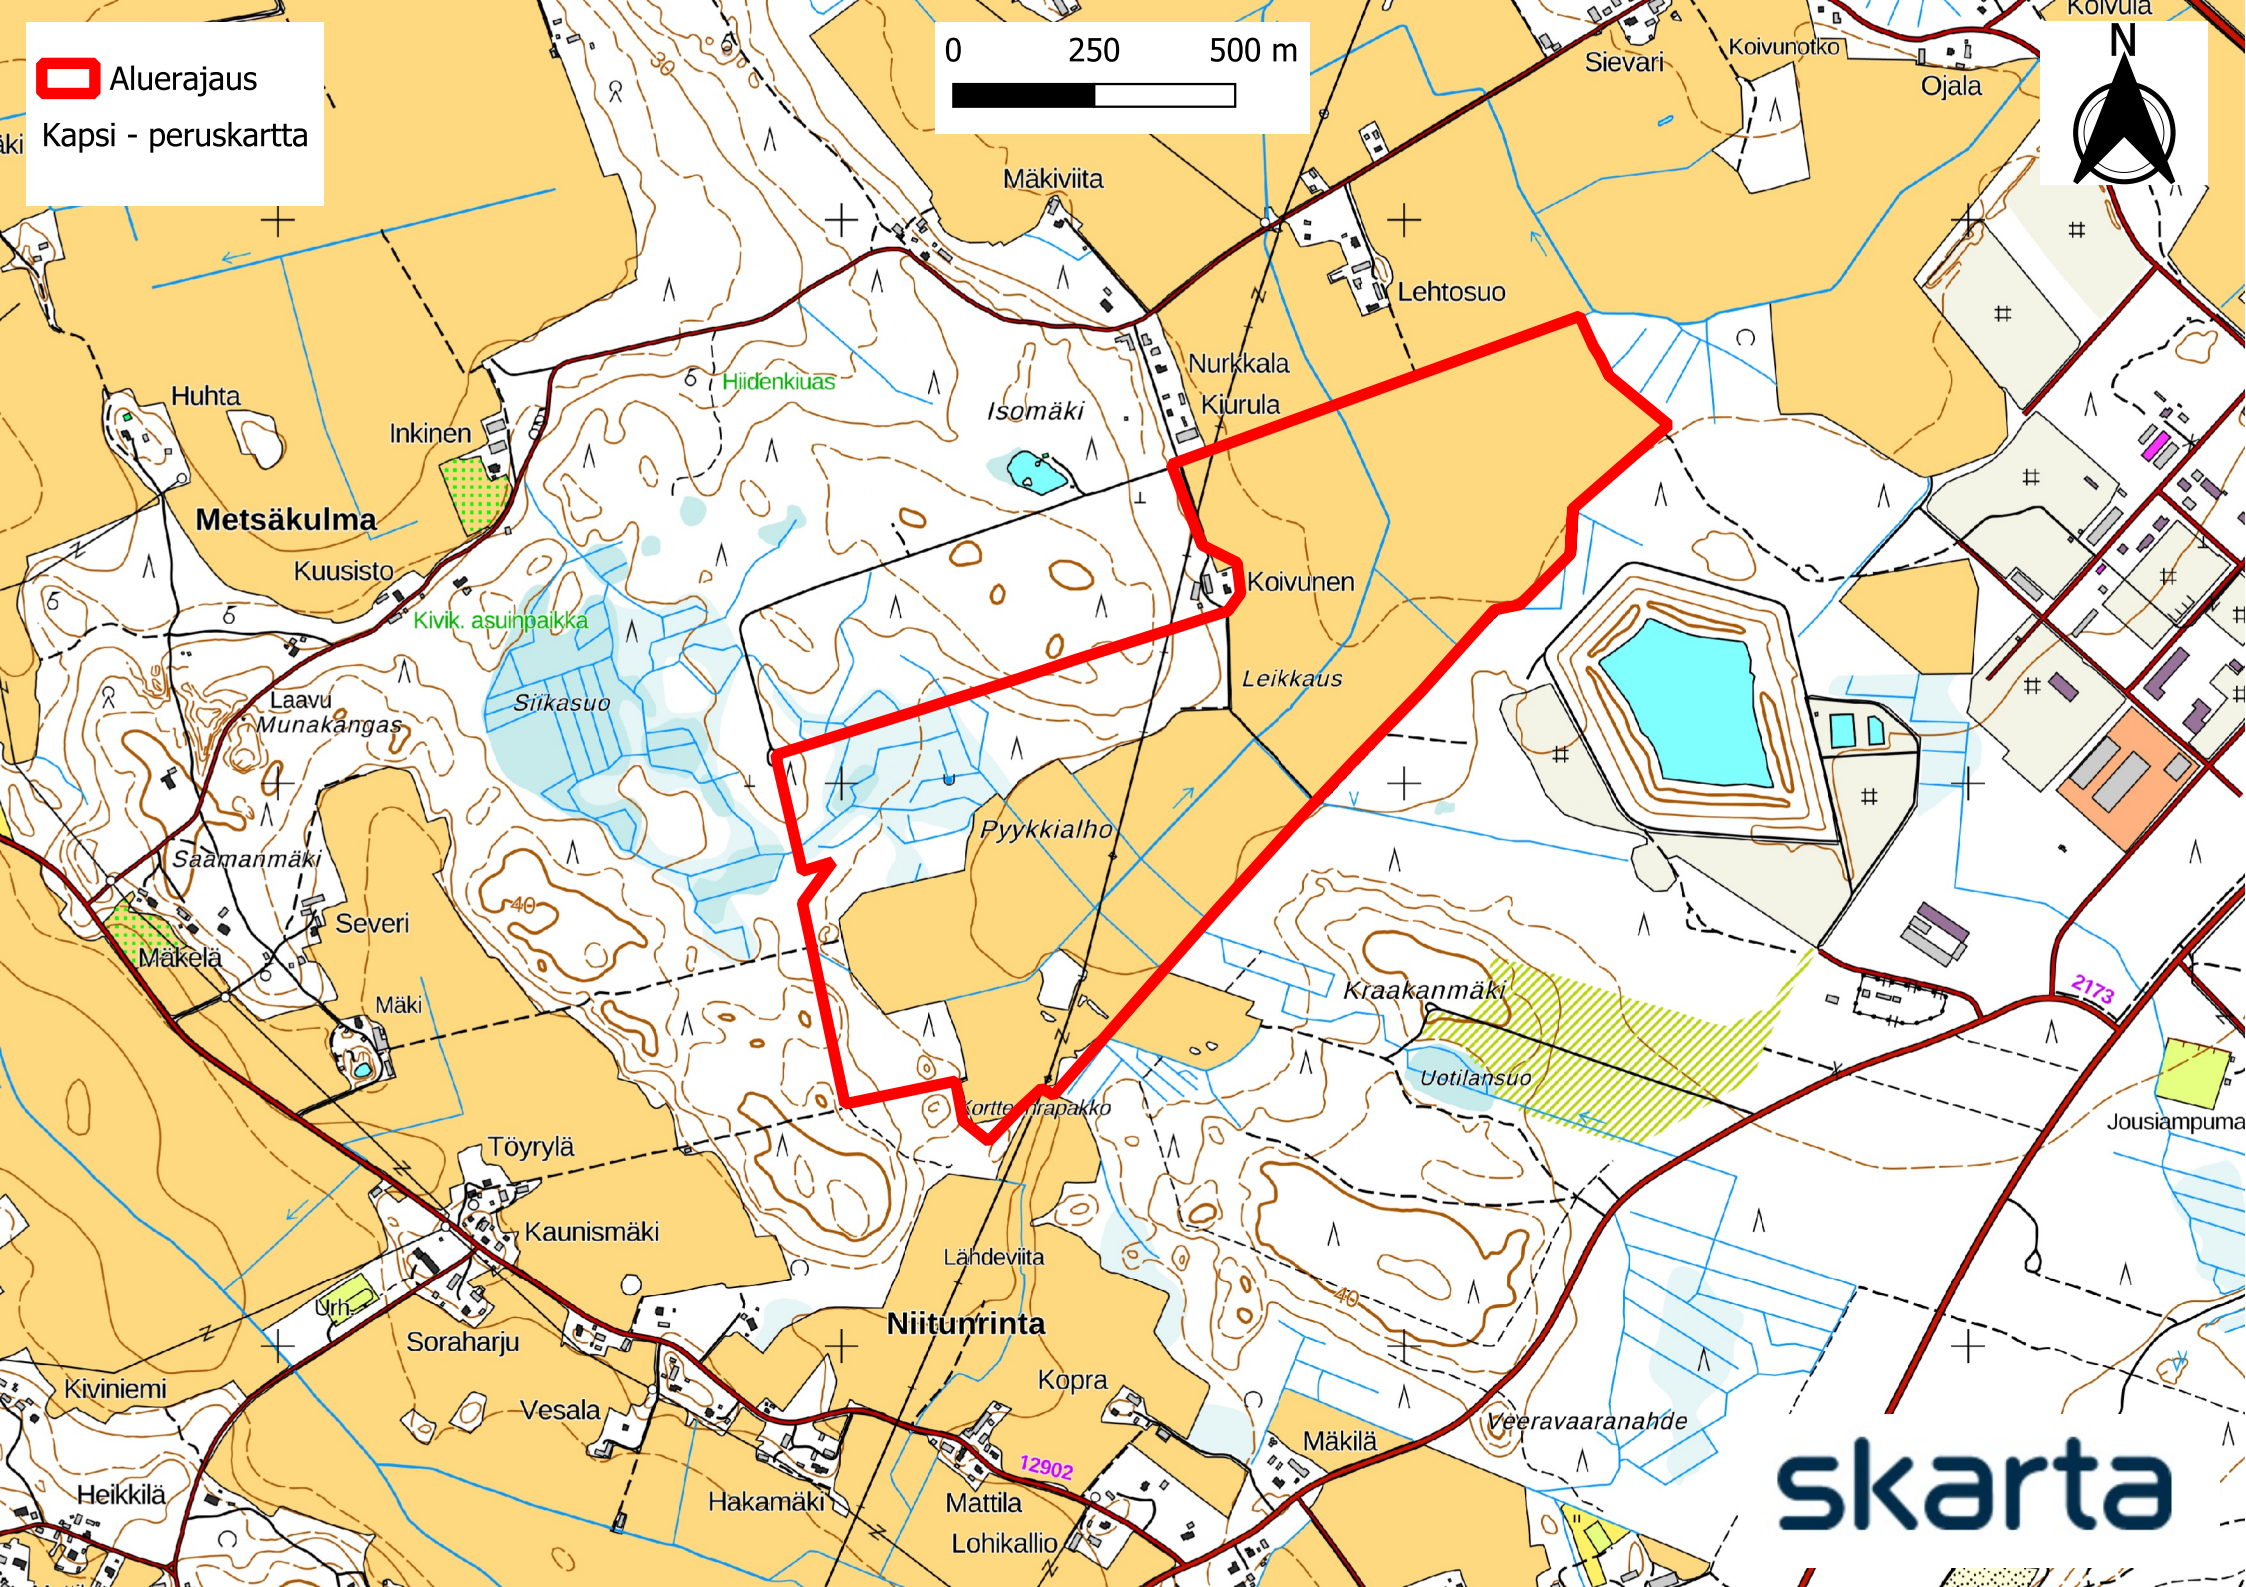

 Aluerajaus
Kapsi - peruskartta

skarta